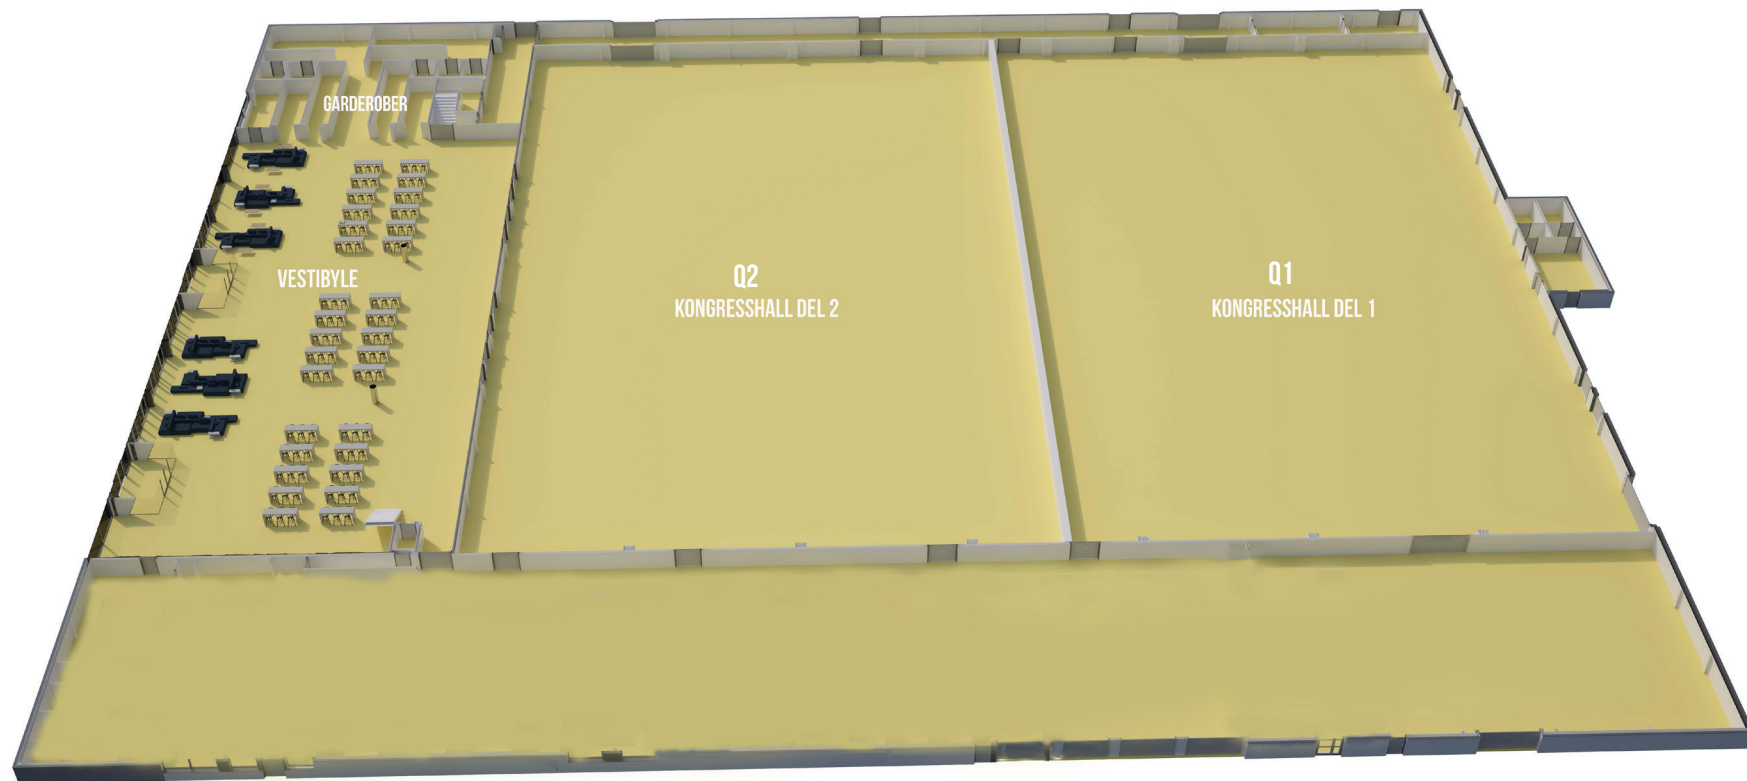

THE QUBE- 1. ETASJE