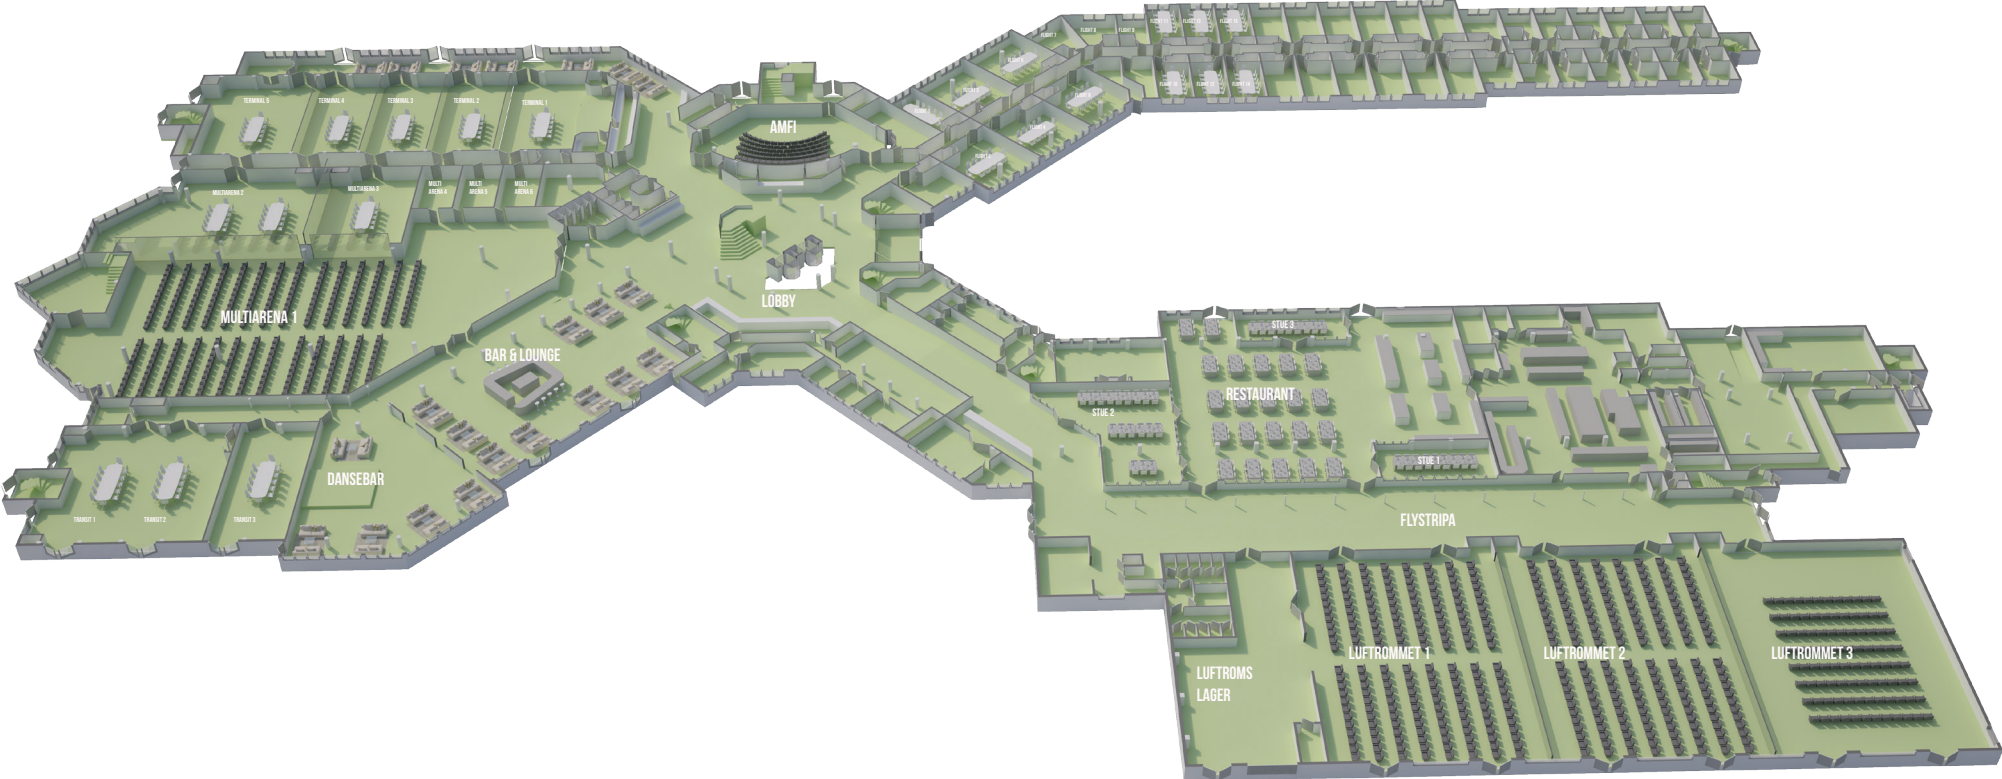

CLARION HOTEL & CONGRESS OSLO AIRPORT

.....

COMFORT HOTEL RUNWAY: KAPASITET

Comfort Hotel Runway ligger rett ved Clarion Hotel & Congress Oslo Airport og THE QUBE. Det er et effektivt, moderne og rimelig hotell.

Samarbeidet mellom hotellene er tett. Runway sine 300 hotellrom og inspirerende møterom benyttes gjerne, for å tilpasse kundens behov best mulig.

I tillegg samarbeides det bra med andre nærværende hotell, dersom et arrangement krever ytterligere hotellrom.

Beskrivelse	Kino	Klasse	Utenbord	Rundebord	Møtebord	Gruppebord	Kvm
The Big Apple	280	160		170			280
Manhattan	75	60	36	50	25	36	80
Wall Street	75	50	36	50	25	36	77
Staten Island	40	26	19		15	20	48
Brooklyn	35	26	18		13	20	40
Bronx	35	26	18		13	20	40
Uptown	35	26	18		13	20	42
Midtown	30	26	18		13	20	37
Downtown	30	26	18		13	20	38
Queens	30	21	16		13	15	37
Central Park					12		18
China Town					12		19
Upper West Side					12		20
Upper East Side					12		19
Harlem					12		19