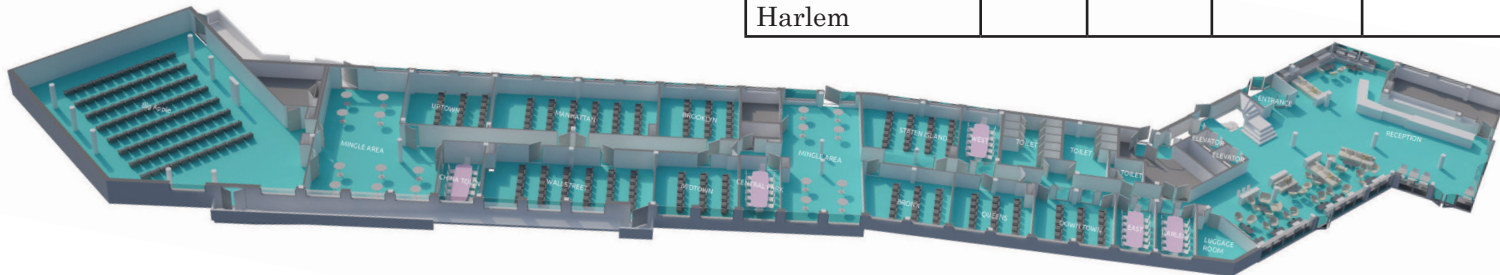

COMFORT HOTEL RUNWAY: KAPASITET

Comfort Hotel Runway ligger rett ved Clarion Hotel & Congress Oslo Airport og THE QUBE. Det er et effektivt, moderne og rimelig hotell.

Samarbeidet mellom hotellene er tett. Runway sine 300 hotellrom og inspirerende møterom benyttes gjerne, for å tilpasse kundens behov best mulig.

I tillegg samarbeides det bra med andre nærværende hotell, dersom et arrangement krever ytterligere hotellrom.

Beskrivelse	Kino	Klasse	Utenbord	Rundebord	Møtebord	Gruppebord	Kvm
The Big Apple	280	160		170			280
Manhattan	75	60	36	50	25	36	80
Wall Street	75	50	36	50	25	36	77
Staten Island	40	26	19		15	20	48
Brooklyn	35	26	18		13	20	40
Bronx	35	26	18		13	20	40
Uptown	35	26	18		13	20	42
Midtown	30	26	18		13	20	37
Downtown	30	26	18		13	20	38
Queens	30	21	16		13	15	37
Central Park					12		18
China Town					12		19
Upper West Side					12		20
Upper East Side					12		19
Harlem					12		19